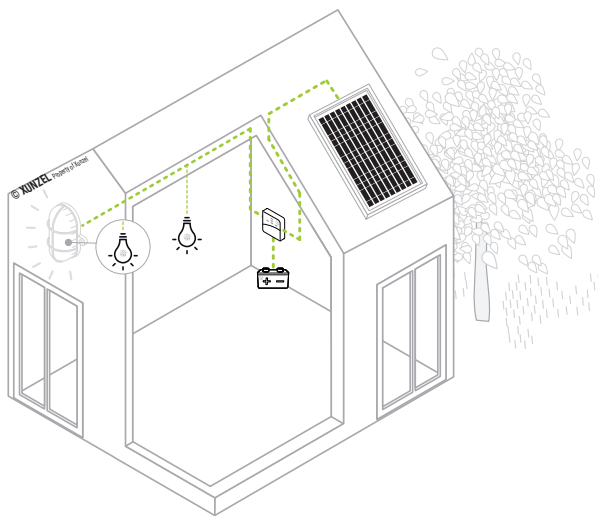

SOLARLIFE™ i Series

Controlador de carga con salida USB integrada

SOLARLIFE™ i Series – XUNZEL

XUNZEL KIT completa de iluminación LED y generación eléctrica para sistemas aislados (Off-Grid) con batería solar y caja de baterías universal incluidos.

Características del Producto

- Construya su propio sistema de iluminación y generación eléctrica solar
- Ponga luz donde quiera. No necesita red eléctrica
- Versátil & Adaptable. Compatible con su luminaria favorita
- Ambos usos: interior y exterior
- Salida USB para carga de dispositivos electrónicos incluido
- Fácil de poner. Fácil de quitar. Conectar y usar
- Fácil de ampliar
- Ultra-seguro (baja tensión 12V CC) y eficiente (LEDs)
- Energía limpia, gratuita y renovable para iluminar y alimentar electrodomésticos de 12V CC
- Componentes libres de mantenimiento y muy duraderos
- Ideal para aplicaciones de Off-Grid, Off-Shore y Back-up, p.ej. cabañas, casas, jardines, barcos, auto-caravanas, aplicaciones remotas/alejadas,...

Listo para conectar y usar | Incluye Panel Solar, Batería Solar, Controlador de Carga + Descarga Solar con salida USB, LED NATURE™ 12V, Cables, Casquillos, Manuales y Caja de Batería XUNBOX™.

Industry Leading Technology for Off-Grid, Off-Shore and Backup Power Applications