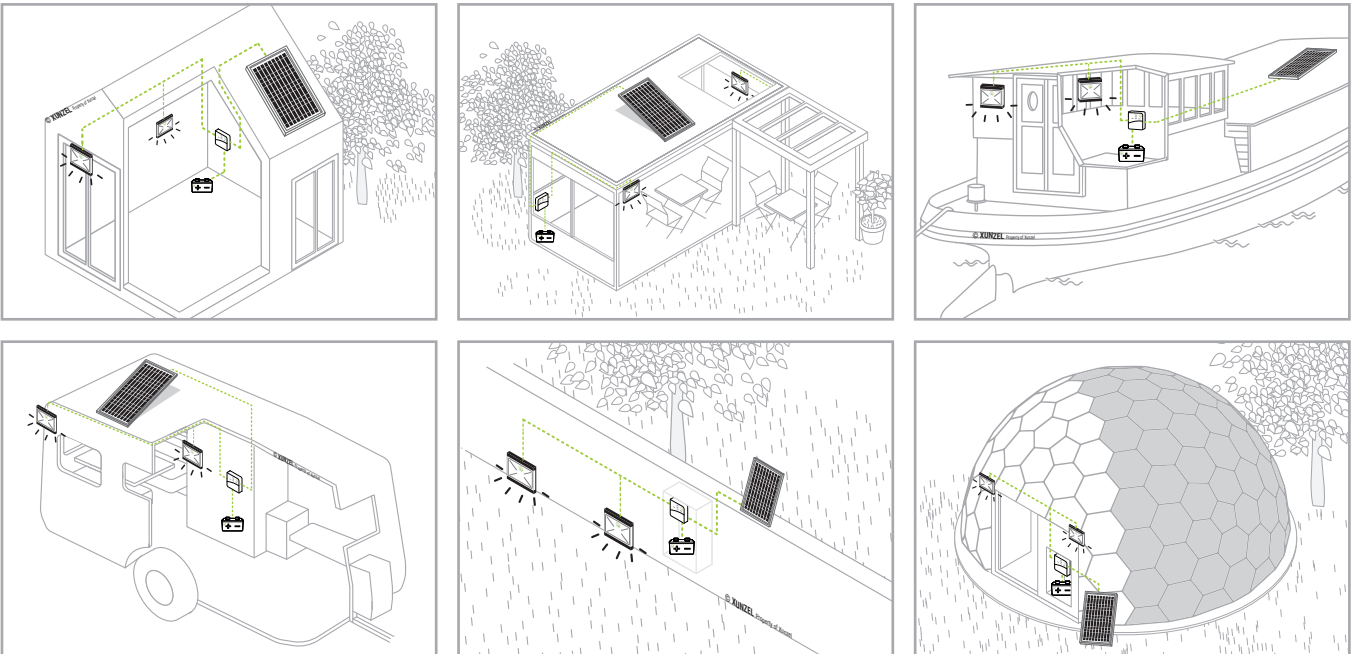

SOLARLIFE™ G Series

	G-5	G-20	G-30BR	G-60
Cod.	SOLARLIFEG5.	SOLARLIFEG20.	SOLARLIFEG30BR.	SOLARLIFEG60.
SOLARPOWER™	5W-12V 2m CABLE	20W-12V 2m CABLE	30W-12V 2m CABLE	60W-12V 4m CABLE
SOLARX™ BATTERY	8Ah-12V	14Ah-12V		30Ah-12V
GALAXXI™ LED + CABLE 3m 	 1 x 3W | 5000K 3m CABLE 12V	 2 x 3W | 5000K 3m CABLE 12V	[PIR] 1 x 10W | 5000K 3m CABLE 12V	 3 x 3W | 5000K 3m CABLE 12V
	~ 20 hr x 240 lm	~ 18 hr x 480 lm	~ 11 hr (ON) x 800 lm	~ 28 hr x 720 lm
	2,5 ~ 3 day	~ 1 day		

Industry Leading Technology for Off-Grid, Off-Shore and Backup Power Applications