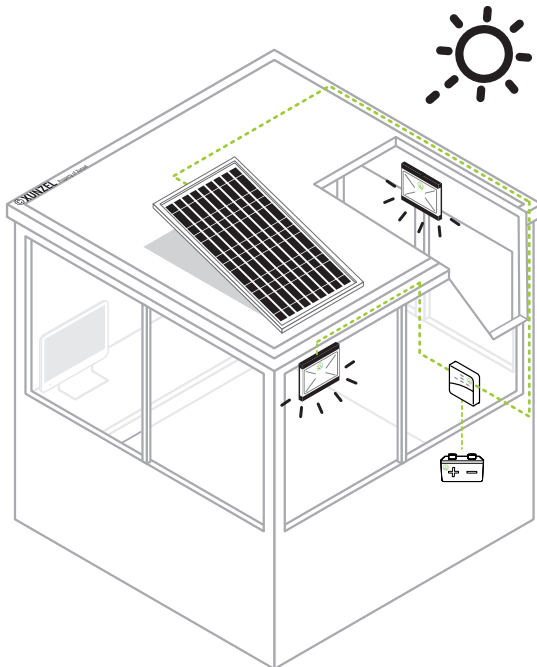

[SOLARLIFE™ G-5]